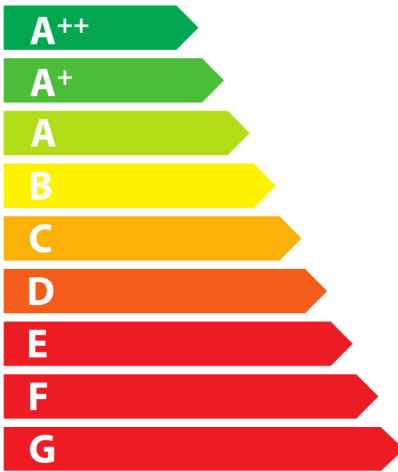

ENERG

енергия · ενέργεια

Y

IJA

IE

IA

Терор

IDROTP32DD

A⁺⁺

6,1
kW

24,4
kW

ENERGIA · ЕНЕРГИЯ · ΕΝΕΡΓΕΙΑ · ENERGIJA · ENERGY · ENERGIE · ENERGI

2015/1186