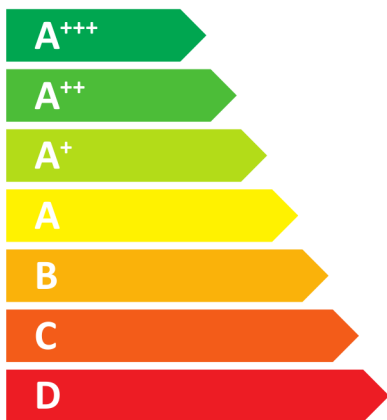

ENERG

енергия · ενέργεια

Y

IJA

IE

IA

Терор

CALDAIA24ATP

A⁺

21 kW