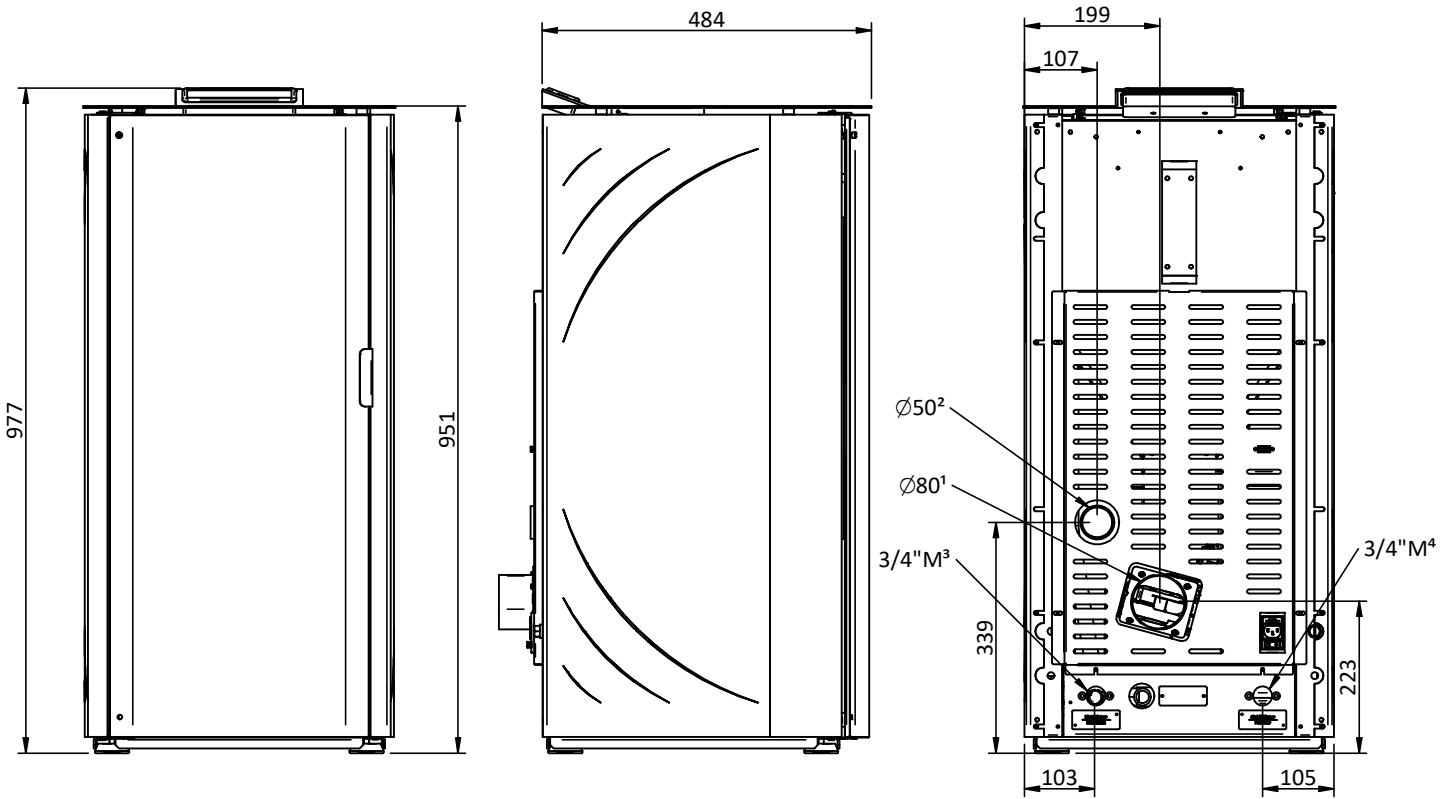

NUX 14 / ACCIAIO 14 / TRADITIONAL 14 IDRO DOUBLE DOOR

rev. R00

1. USCITA FUMI / SMOKE EXHAUST 2. ARIA / AIR 3. MANDATA / DELIVERY 4. RITORNO / RETURN

NUX - ACCIAIO - TRADITIONAL 20-24 IDRO DOUBLE DOOR

rev. R00

NUX - ACCIAIO - TRADITIONAL 28-32-34 IDRO DOUBLE DOOR

rev. R00

1. USCITA FUMI / SMOKE EXHAUST 2. ARIA / AIR 3. MANDATA / DELIVER 4. RITORNO / RETURN