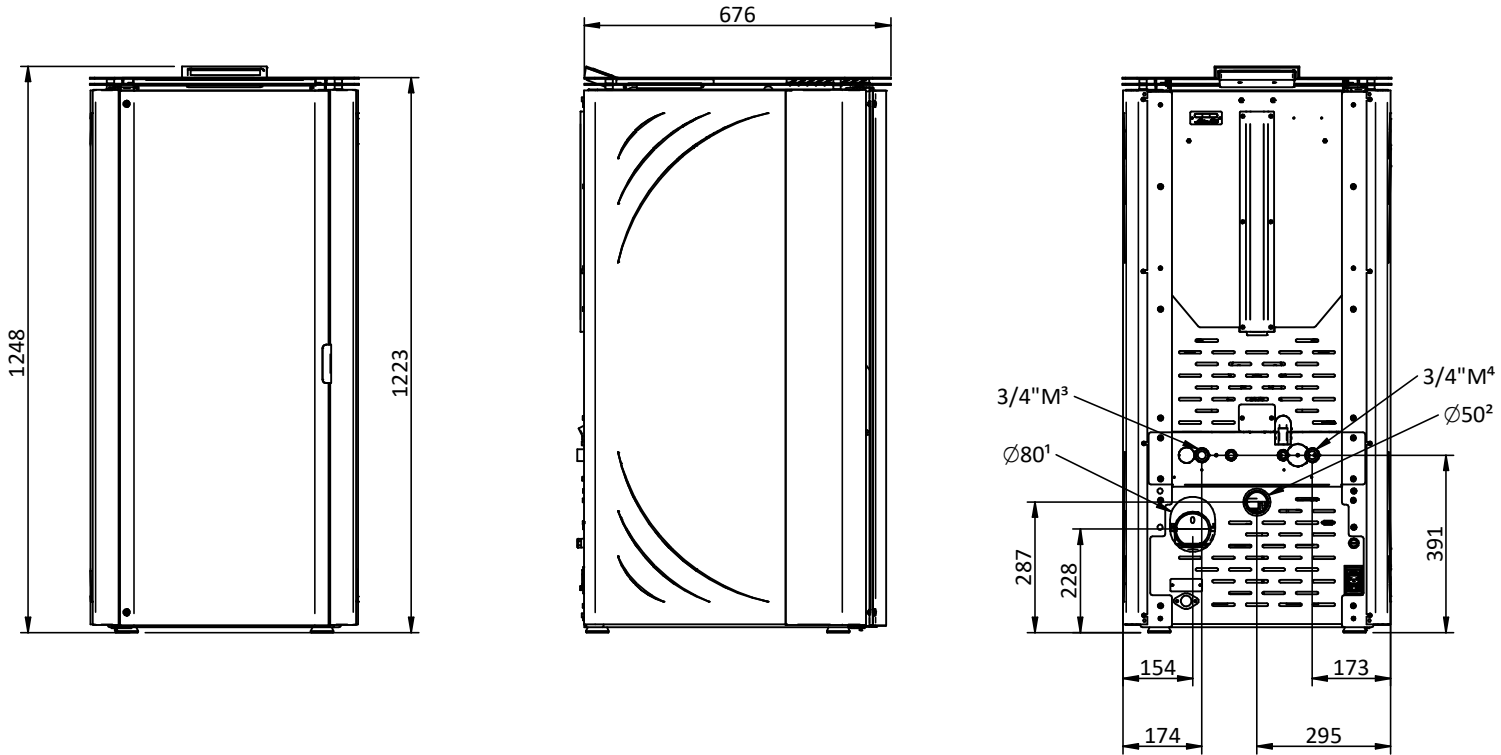

NUX 14 / ACCIAIO 14 / TRADITIONAL 14 IDRO DOUBLE DOOR

rev. R00

1. USCITA FUMI / SMOKE EXHAUST 2. ARIA / AIR 3. MANDATA / DELIVERY 4. RITORNO / RETURN

NUX - ACCIAIO - TRADITIONAL 20-24 IDRO DOUBLE DOOR

rev. R00

NUX - ACCIAIO - TRADITIONAL 28-32-34 IDRO DOUBLE DOOR

rev. R00

1. USCITA FUMI / SMOKE EXHAUST 2. ARIA / AIR 3. MANDATA / DELIVER 4. RITORNO / RETURN