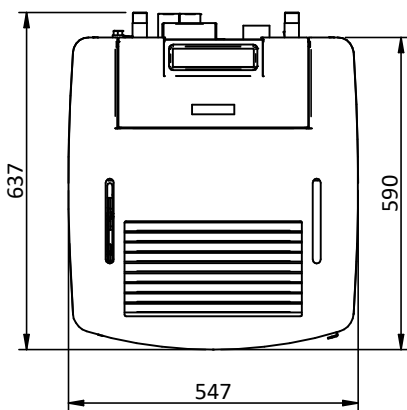

NUX 14 / ACCIAIO 14 / TRADITIONAL 14 IDRO DOUBLE DOOR

rev. R00

1. USCITA FUMI / SMOKE EXHAUST 2. ARIA / AIR 3. MANDATA / DELIVERY 4. RITORNO / RETURN

NUX - ACCIAIO - TRADITIONAL 20-24 IDRO DOUBLE DOOR

rev. R00

NUX - ACCIAIO - TRADITIONAL 28-32-34 IDRO DOUBLE DOOR

rev. R00

1. USCITA FUMI / SMOKE EXHAUST 2. ARIA / AIR 3. MANDATA / DELIVER 4. RITORNO / RETURN