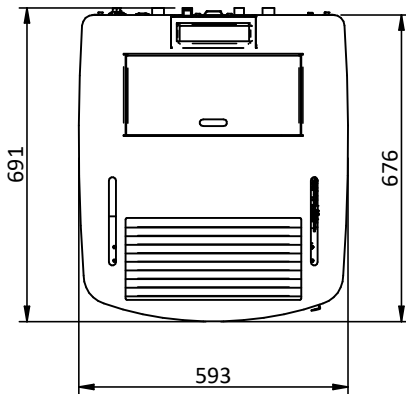

NUX 14 / ACCIAIO 14 / TRADITIONAL 14 IDRO DOUBLE DOOR

rev. R00

1. USCITA FUMI / SMOKE EXHAUST 2. ARIA / AIR 3. MANDATA / DELIVERY 4. RITORNO / RETURN

NUX - ACCIAIO - TRADITIONAL 20-24 IDRO DOUBLE DOOR

rev. R00

NUX - ACCIAIO - TRADITIONAL 28-32-34 IDRO DOUBLE DOOR

rev. R00

1. USCITA FUMI / SMOKE EXHAUST 2. ARIA / AIR 3. MANDATA / DELIVER 4. RITORNO / RETURN