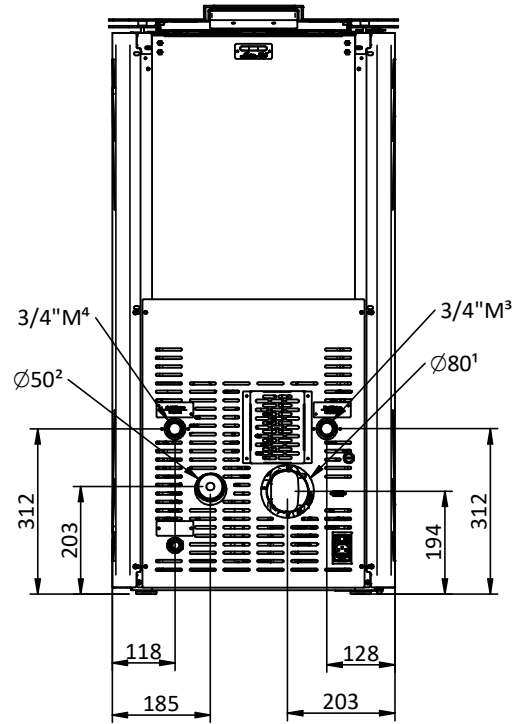

NUX 14 / ACCIAIO 14 / TRADITIONAL 14 IDRO DOUBLE DOOR

rev. R00

1. USCITA FUMI / SMOKE EXHAUST 2. ARIA / AIR 3. MANDATA / DELIVERY 4. RITORNO / RETURN

NUX - ACCIAIO - TRADITIONAL 20-24 IDRO DOUBLE DOOR

rev. R00

NUX - ACCIAIO - TRADITIONAL 28-32-34 IDRO DOUBLE DOOR

rev. R00

1. USCITA FUMI / SMOKE EXHAUST 2. ARIA / AIR 3. MANDATA / DELIVER 4. RITORNO / RETURN