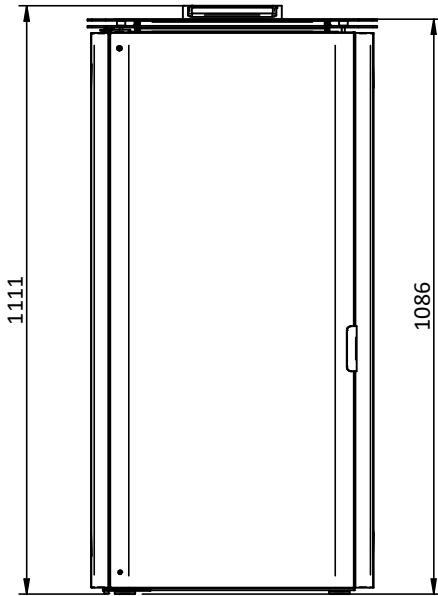

NUX 14 / ACCIAIO 14 / TRADITIONAL 14 IDRO DOUBLE DOOR

rev. R00

1. USCITA FUMI / SMOKE EXHAUST 2. ARIA / AIR 3. MANDATA / DELIVERY 4. RITORNO / RETURN

NUX - ACCIAIO - TRADITIONAL 20-24 IDRO DOUBLE DOOR

rev. R00

NUX - ACCIAIO - TRADITIONAL 28-32-34 IDRO DOUBLE DOOR

rev. R00

1. USCITA FUMI / SMOKE EXHAUST 2. ARIA / AIR 3. MANDATA / DELIVER 4. RITORNO / RETURN