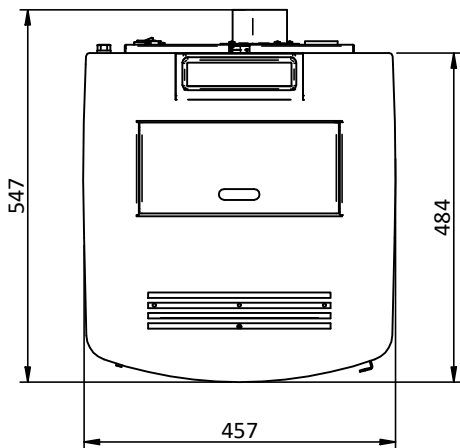

NUX 14 / ACCIAIO 14 / TRADITIONAL 14 IDRO DOUBLE DOOR

rev. R00

1. USCITA FUMI / SMOKE EXHAUST 2. ARIA / AIR 3. MANDATA / DELIVERY 4. RITORNO / RETURN

NUX - ACCIAIO - TRADITIONAL 20-24 IDRO DOUBLE DOOR

rev. R00

NUX - ACCIAIO - TRADITIONAL 28-32-34 IDRO DOUBLE DOOR

rev. R00

1. USCITA FUMI / SMOKE EXHAUST 2. ARIA / AIR 3. MANDATA / DELIVER 4. RITORNO / RETURN