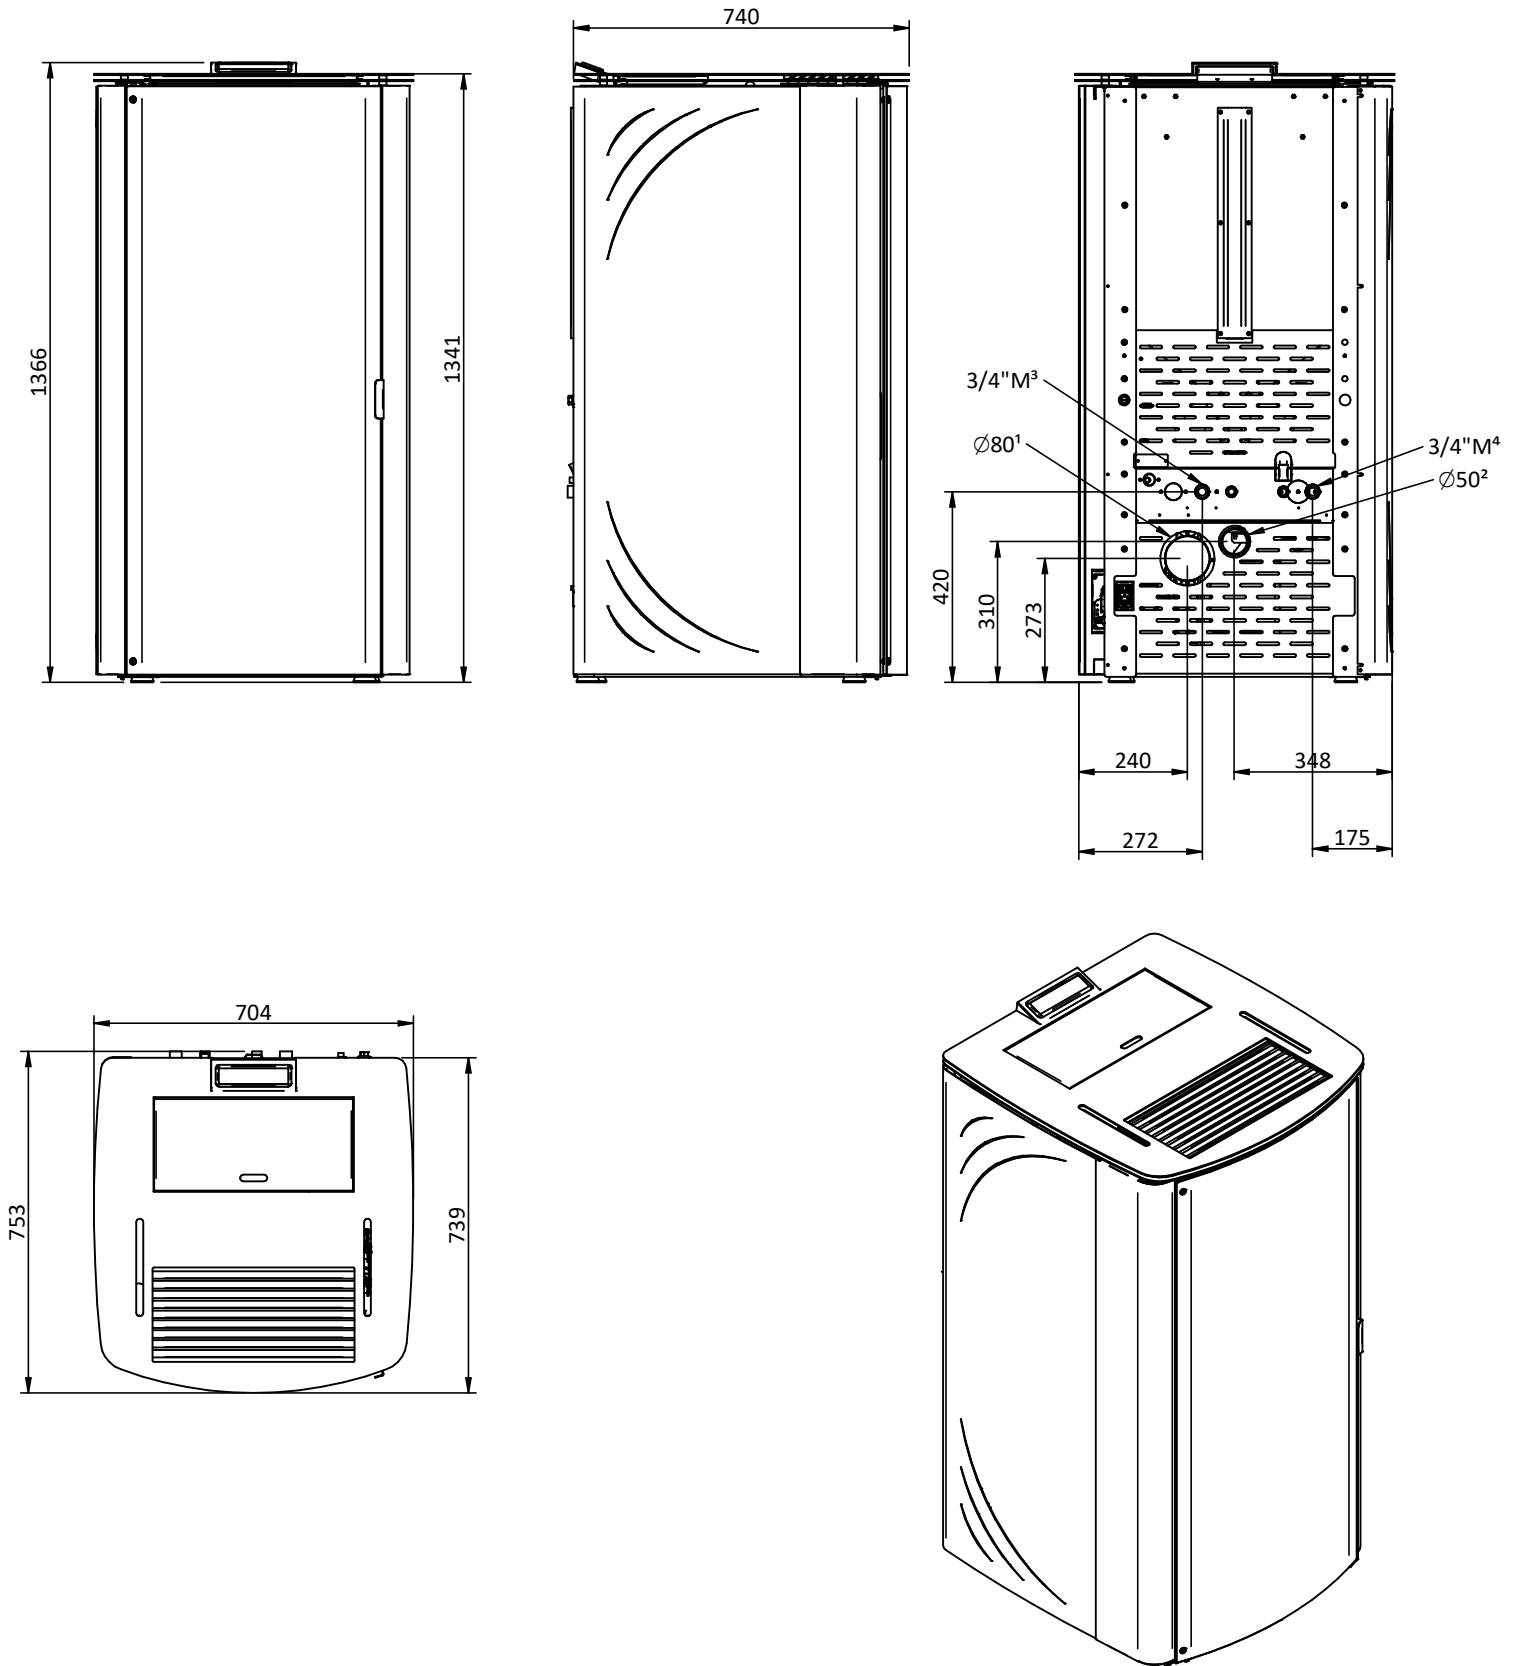

NUX 14 / ACCIAIO 14 / TRADITIONAL 14 IDRO DOUBLE DOOR

rev. R00

1. USCITA FUMI / SMOKE EXHAUST 2. ARIA / AIR 3. MANDATA / DELIVERY 4. RITORNO / RETURN

NUX - ACCIAIO - TRADITIONAL 20-24 IDRO DOUBLE DOOR

rev. R00

NUX - ACCIAIO - TRADITIONAL 28-32-34 IDRO DOUBLE DOOR

rev. R00

1. USCITA FUMI / SMOKE EXHAUST 2. ARIA / AIR 3. MANDATA / DELIVER 4. RITORNO / RETURN