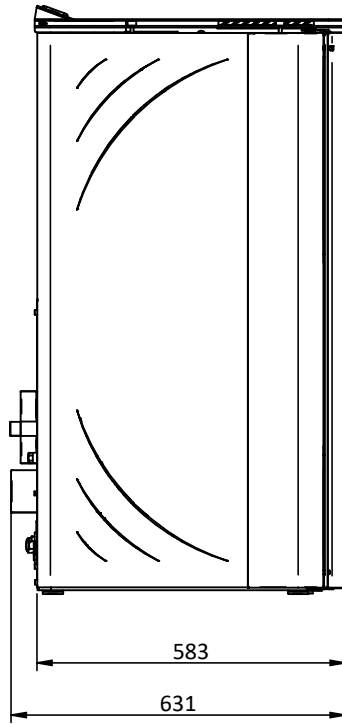

NUX 14 / ACCIAIO 14 / TRADITIONAL 14 IDRO DOUBLE DOOR

rev. R00

1. USCITA FUMI / SMOKE EXHAUST 2. ARIA / AIR 3. MANDATA / DELIVERY 4. RITORNO / RETURN

NUX - ACCIAIO - TRADITIONAL 20-24 IDRO DOUBLE DOOR

rev. R00

NUX - ACCIAIO - TRADITIONAL 28-32-34 IDRO DOUBLE DOOR

rev. R00

1. USCITA FUMI / SMOKE EXHAUST 2. ARIA / AIR 3. MANDATA / DELIVER 4. RITORNO / RETURN